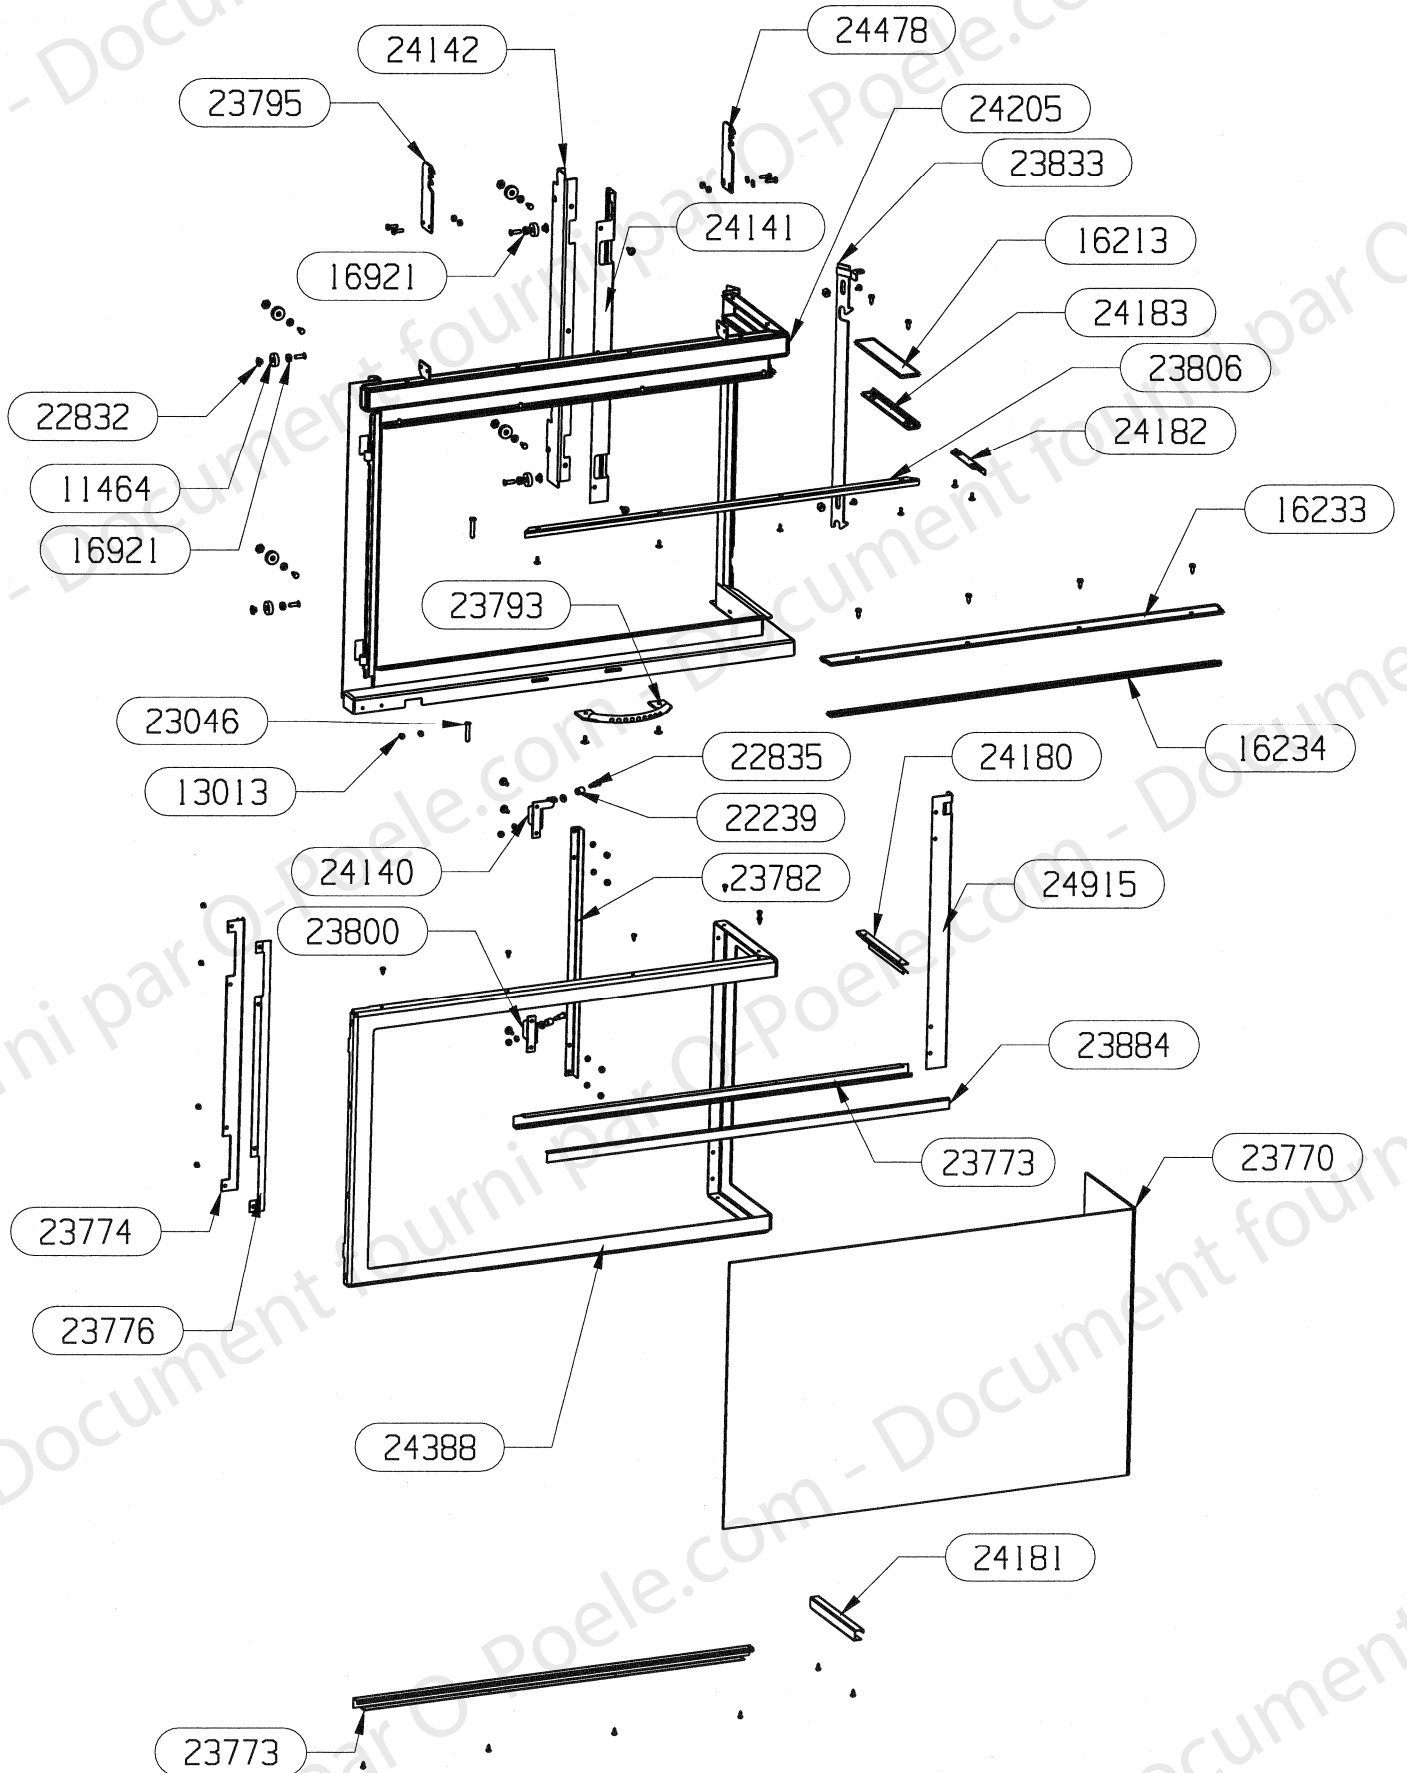

POSITION	DESIGNATION / PIECES	QTE	CODE
1	Entretoise	2	07601
2	Clapet de buse	1	16256
3	Axe clapet de buse	1	16257--UPB
4	Défecteur de fumée	1	16262
5	Renfort arrière	1	16194PB
6	Avaloir	1	16142PB
7	Pare feu latéral	1	16273PB
8	Pare feu frontal	1	16274PB
9	Bavette	1	16241PB
10	Tirette commande axe clapet	1	16259
11	Patte maintien	1	06379
12	Bouton	1	02829
13	Joint 10 x 2	1	04093
14	Plaque d'âtre	1	16152PB
15	Patte de maintien	1	16282
16	Côté fonte	1	16154PB
17	U de callage	2	16289
18	Grille de décrochage	1	16151PB
19	Sole fonte	1	16150PB
20	Tirette de commande registre air	1	16193--N
21	Douille	1	12304
22	Registre d'air	1	15011
23	Cendrier	1	16198PB
24	Main froide	1	07232

24914	CACHE GAUCHE DE PORTE	1
24478	PEIGNE D'ACCROCHAGE REGLABLE	1
24388	PORTE ENSEMBLE SOUDE	1
24183	FIXE JOINT LATERAL	1
24182	DEFLECTEUR SUPERIEUR LATERAL	1
24181	FIX VITRE INFERIEUR LATERAL	1
24180	FIX VITRE HORIZONTAL LATERAL	1
24169	CONTRE CADRE DE PORTE ENSEMBLE SOUDE	1
24139	SUPPORT GALET DE FERMETURE SUPERIEUR GAUCHE	1
23884	SUPPORT JOINT AVANT	1
23809	EQUERRE DE GUIDAGE	1
23806	DEFLECTEUR SUPERIEUR DE PORTE	1
23804	CREMONE ENSEMBLE SOUDE	1
23801	CACHE LATERAL	1
23800	SUPPORT GALET DE FERMETURE INFERIEUR	1
23795	PEIGNE ACCROCHAGE CHAINE	1
23793	POIGNEE ENSEMBLE SOUDE	1
23782	FIXE VITRE VERTICAL	1
23776	FIXE VITRE	1
23774	SUPPORT JOINT VERTICAL	1
23773	FIXE VITRE HORIZONTAL	2
23770	VITRE CERAMIQUE	1
23046	AXE DE CHARNIERE	2
22835	AXE DE VERROUILLAGE	2
22832	ECROU EPAULE	10
22239	GALET DE FERMETURE	2
16921	ENTRETOISE EPAULEE	4
16234	FIXE JOINT FRONTAL	1
16233	JOINT FRONTAL	1
16213	JOINT LATERAL	1
13013	CLIP TUBULAIRE "RAPID"	2
11464	ROULEMENT A BILLES	8
CODE ARTICLE	DESIGNATION	OQE