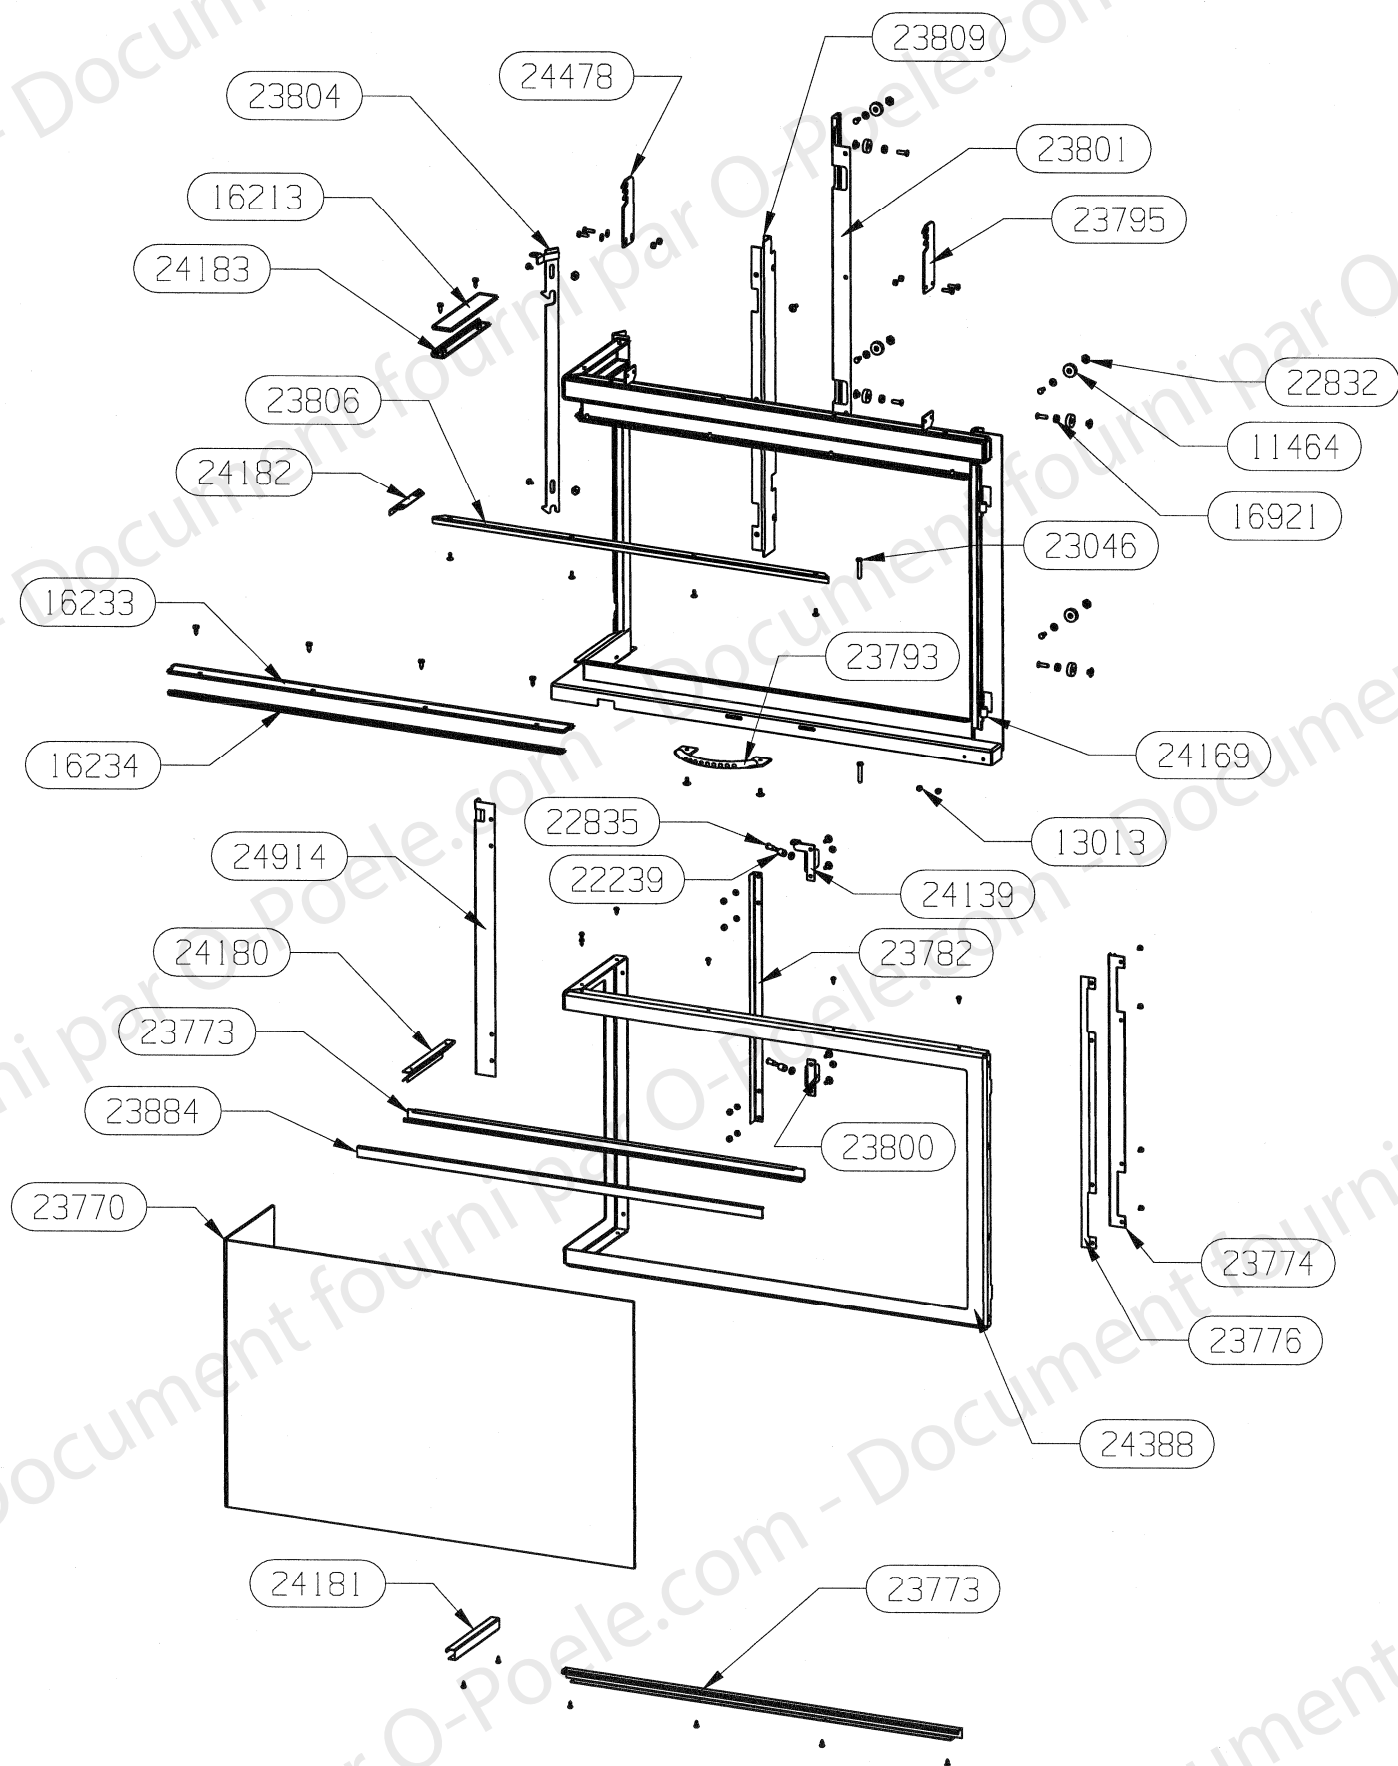

POSITION	DESIGNATION / PIECES	QTE	CODE
1	Entretoise	2	07601
2	Clapet de buse	1	16256
3	Axe clapet de buse	1	16257--UPB
4	Défecteur de fumée	1	16262
5	Renfort arrière	1	16194PB
6	Avaloir	1	16142PB
7	Pare feu latéral	1	16273PB
8	Pare feu frontal	1	16274PB
9	Bavette	1	16241PB
10	Tirette commande axe clapet	1	16259
11	Patte maintien	1	06379
12	Bouton	1	02829
13	Joint 10 x 2	1	04093
14	Plaque d'âtre	1	16152PB
15	Patte de maintien	1	16282
16	Côté fonte	1	16154PB
17	U de callage	2	16289
18	Grille de décrochage	1	16151PB
19	Sole fonte	1	16150PB
20	Tirette de commande registre air	1	16193--N
21	Douille	1	12304
22	Registre d'air	1	15011
23	Cendrier	1	16198PB
24	Main froide	1	07232

24914	CACHE GAUCHE DE PORTE	1
24478	PEIGNE D'ACCROCHAGE REGLABLE	1
24388	PORTE ENSEMBLE SOUDE	1
24183	FIXE JOINT LATERAL	1
24182	DEFLECTEUR SUPERIEUR LATERAL	1
24181	FIX VITRE INFERIEUR LATERAL	1
24180	FIX VITRE HORIZONTAL LATERAL	1
24169	CONTRE CADRE DE PORTE ENSEMBLE SOUDE	1
24139	SUPPORT GALET DE FERMETURE SUPERIEUR GAUCHE	1
23884	SUPPORT JOINT AVANT	1
23809	EQUERRE DE GUIDAGE	1
23806	DEFLECTEUR SUPERIEUR DE PORTE	1
23804	CREMONE ENSEMBLE SOUDE	1
23801	CACHE LATERAL	1
23800	SUPPORT GALET DE FERMETURE INFERIEUR	1
23795	PEIGNE ACCROCHAGE CHAINE	1
23793	POIGNEE ENSEMBLE SOUDE	1
23782	FIXE VITRE VERTICAL	1
23776	FIXE VITRE	1
23774	SUPPORT JOINT VERTICAL	1
23773	FIXE VITRE HORIZONTAL	2
23770	VITRE CERAMIQUE	1
23046	AXE DE CHARNIERE	2
22835	AXE DE VERROUILLAGE	2
22832	ECROU EPAULE	10
22239	GALET DE FERMETURE	2
16921	ENTRETOISE EPAULEE	4
16234	FIXE JOINT FRONTAL	1
16233	JOINT FRONTAL	1
16213	JOINT LATERAL	1
13013	CLIP TUBULAIRE "RAPID"	2
11464	ROULEMENT A BILLES	8
CODE ARTICLE	DESIGNATION	OQE